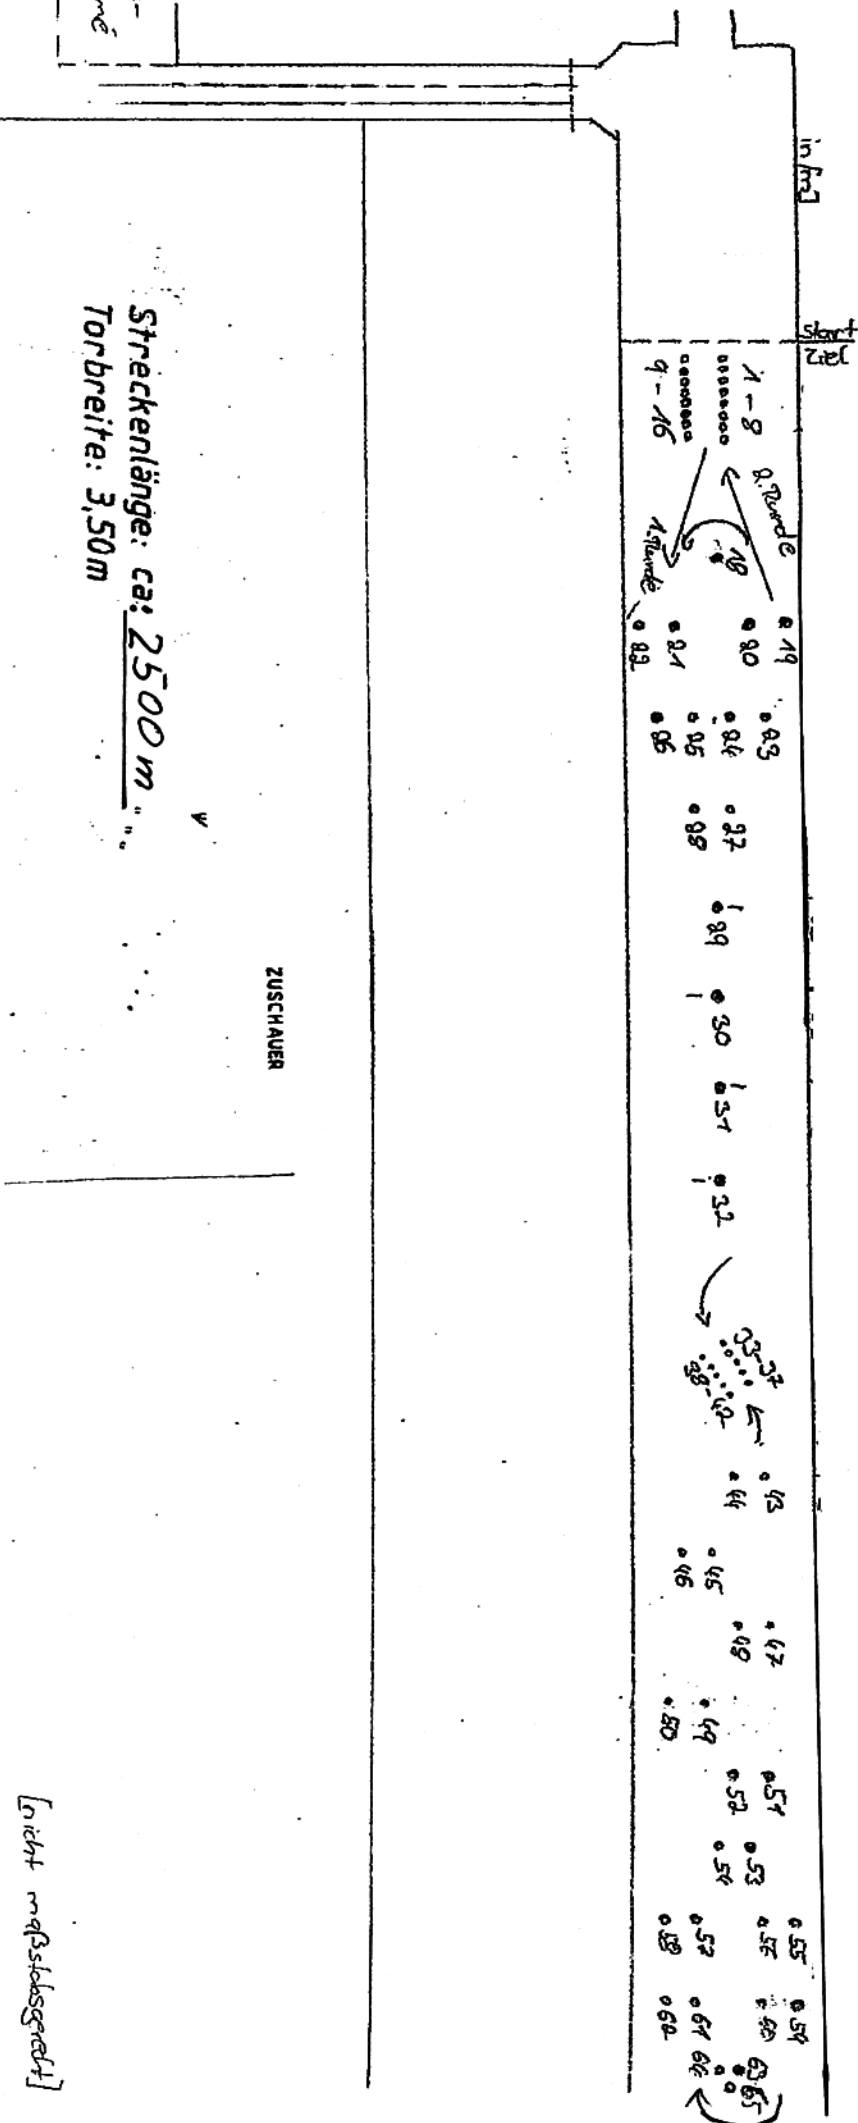

AUTOMOBIL SLALOM FLUGPLATZ BRILON

Streckenplan

brlonner
automobilclub e.v.
im adac

Streckenlänge: ca. 2500 m
Torbreite: 3,50 m

[nicht maßstabsgerecht]